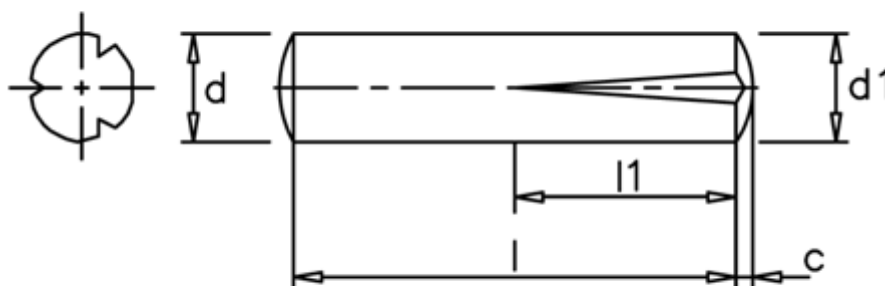

Varenummer: 08023324
Beskrivelse: KLEE Kærvstift S2 4x20
Stål

Mål

c	= 0,6
d	= 4.0
d1	= 4.30
l1	= 1/2 l
Længde	= 20